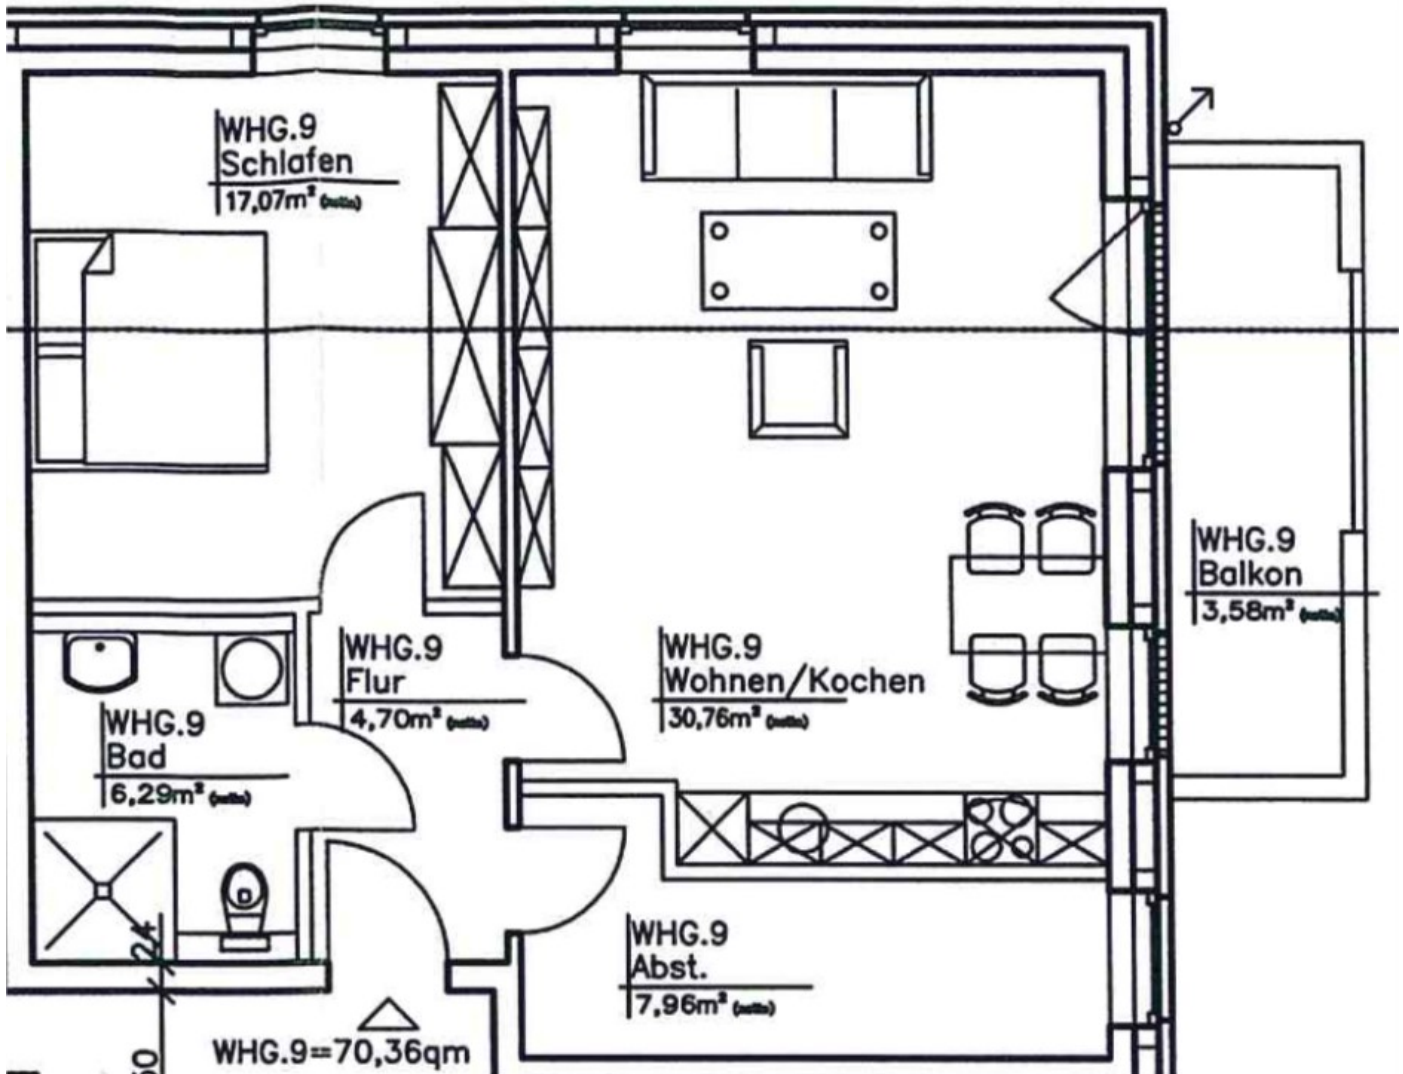

Mehrfamilienhaus Süderstraße 89a Harrislee

Grundrisse - Freie Wohnungen Stand 15.09.2020 -

Union-Bank AG, Flensburg

Tel. 0461 8414-0

1. OG, Wohnung 4, 2 Zimmer, ca. 70 qm

Süderstraße

KM 724,50

zzgl. NK-Vorauszahlung € 250,00

Optional 1 Parkplatz € 25,00

1. OG, Wohnung 5, 2 Zimmer, ca. 70 qm

Süderstraße

KM 735,00

zzgl. NK-Vorauszahlung € 250,00

Optional 1 Parkplatz € 25,00

2. OG, Wohnung 9, 2 Zimmer, ca. 70 qm

Süderstraße