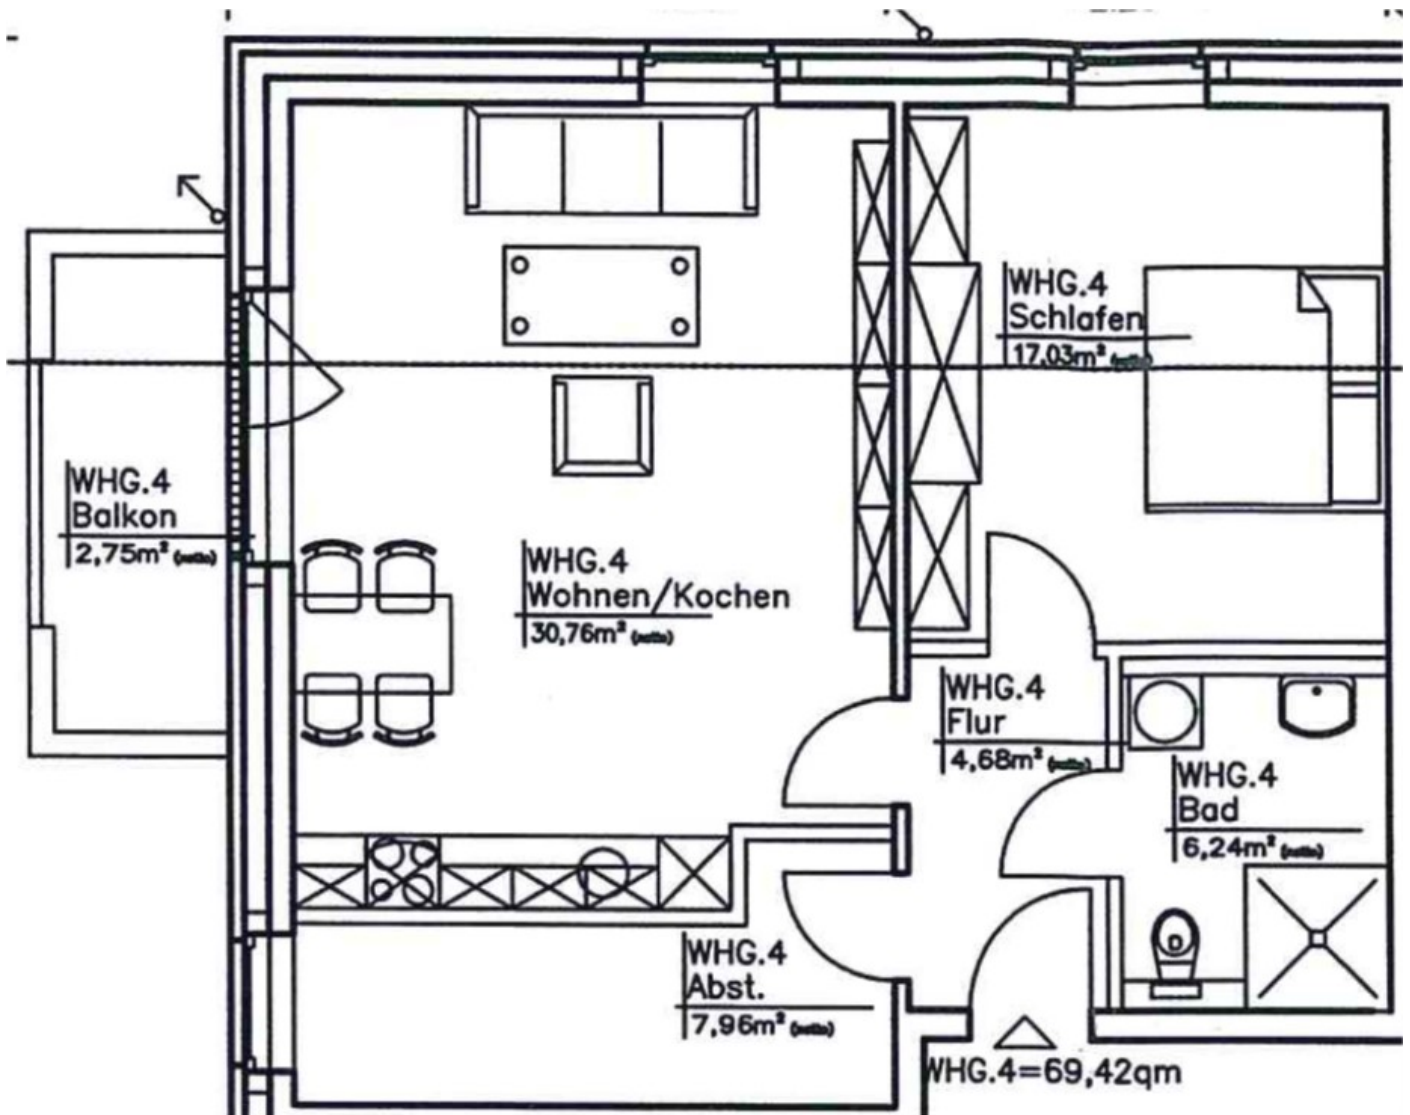

Mehrfamilienhaus Süderstraße 89a Harrislee

Grundrisse - Freie Wohnungen Stand 15.09.2020 -

Union-Bank AG, Flensburg

Tel. 0461 8414-0

1. OG, Wohnung 4, 2 Zimmer, ca. 70 qm

Süderstraße

KM 724,50

zzgl. NK-Vorauszahlung € 250,00

Optional 1 Parkplatz € 25,00

1. OG, Wohnung 5, 2 Zimmer, ca. 70 qm

Süderstraße

KM 735,00

zzgl. NK-Vorauszahlung € 250,00

Optional 1 Parkplatz € 25,00

2. OG, Wohnung 9, 2 Zimmer, ca. 70 qm

Süderstraße