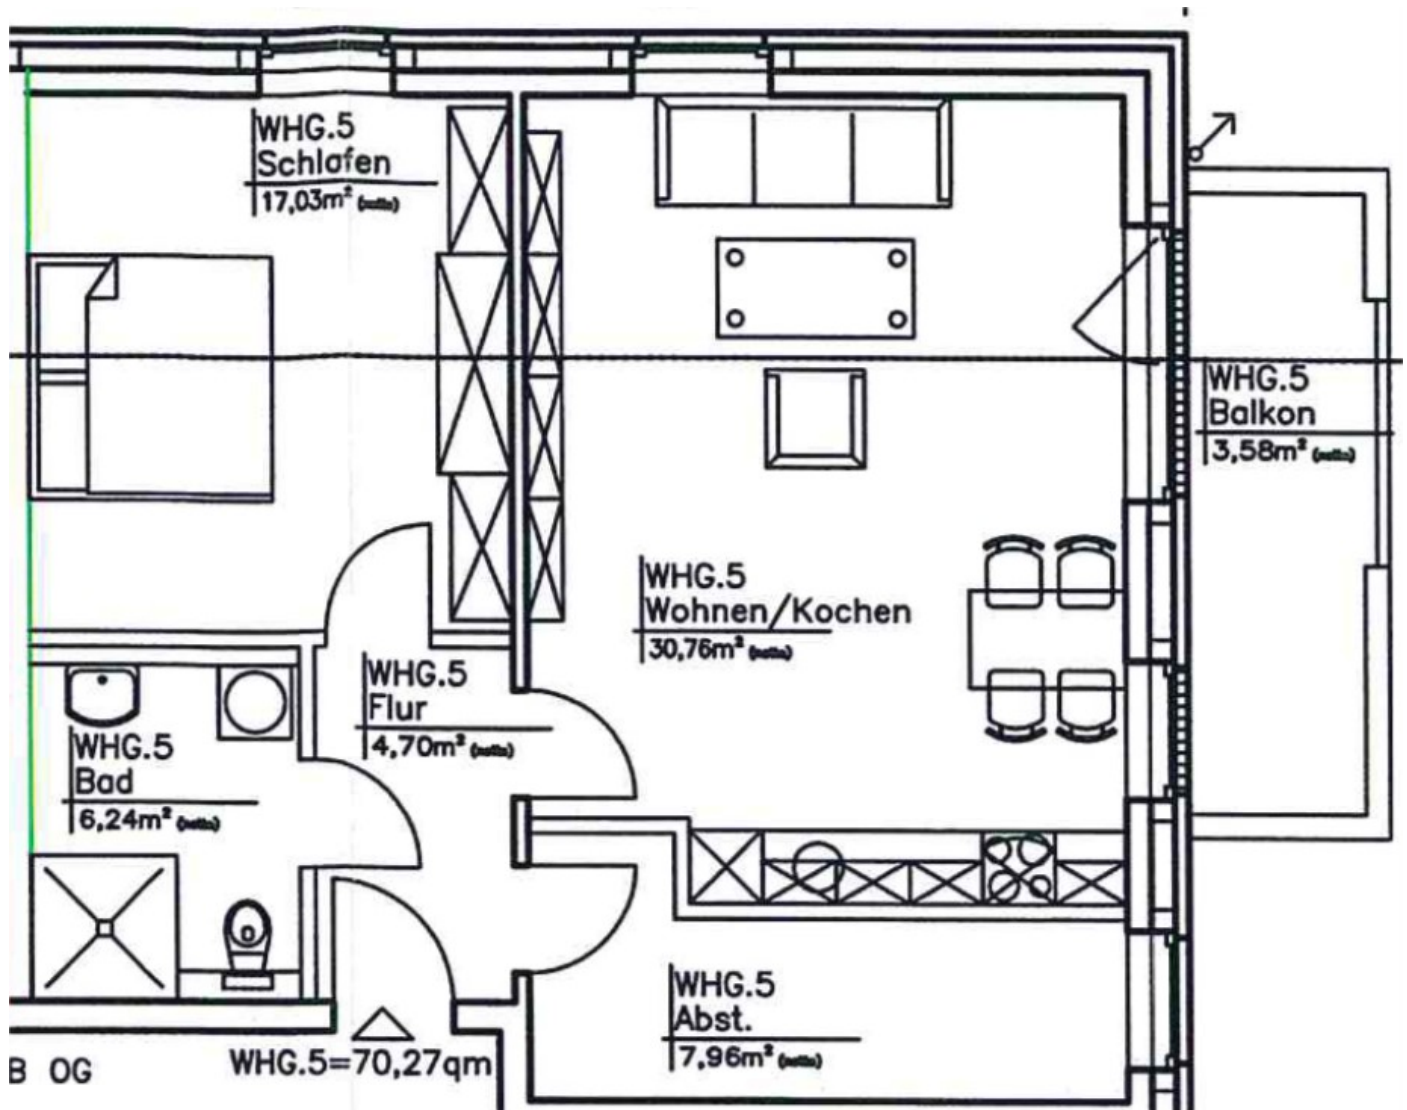

Mehrfamilienhaus Süderstraße 89a Harrislee

Grundrisse - Freie Wohnungen Stand 15.09.2020 -

Union-Bank AG, Flensburg

Tel. 0461 8414-0

1. OG, Wohnung 4, 2 Zimmer, ca. 70 qm

Süderstraße

KM 724,50

zzgl. NK-Vorauszahlung € 250,00

Optional 1 Parkplatz € 25,00

1. OG, Wohnung 5, 2 Zimmer, ca. 70 qm

Süderstraße

KM 735,00

zzgl. NK-Vorauszahlung € 250,00

Optional 1 Parkplatz € 25,00

2. OG, Wohnung 9, 2 Zimmer, ca. 70 qm

Süderstraße